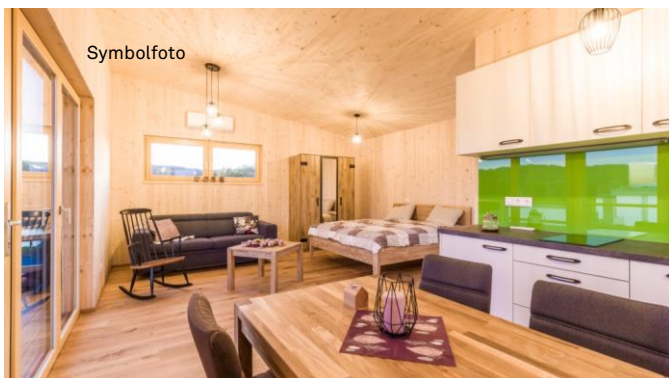

Seehaus LINUS, Badese See Rauchwart

Das KARDEA-Seehaus LINUS bietet auf rd. 32 m² ausreichend Platz für Ihre Zeit am See. Es verfügt über einen offenen Wohn-, Ess- und Schlafbereich sowie ein Bad mit Dusche und WC.

Im Erdgeschoß befindet sich weiters ein Abstellraum. Die Terrasse lädt zum Verweilen und Genießen ein.

Ausstattungsdetails:

- Holzbauweise u. Naturholzflächen im Inneren
- Hochwertige Holz-Fenster und -Türen
- Heizung und Kühlung mittels Klimasplitgerät
- Bad/Dusche, WC inkl. Sanitärgegenstände
- Ganzjährig bewohnbar

Seehaus LINUS

€ 179.900,00

Eigentum, Preis exkl. Grundstück, Entgelt für gemeinsamen Seezugang 160,00 / Jahr

Kontaktdaten:

KARDEA GmbH, Herr Martin Wagner, Tel.: +43 664 88 71 33 97, office@kardea.at
www.kardea.at und gesunde Mobilheime unter www.kardea-mobilheim.at