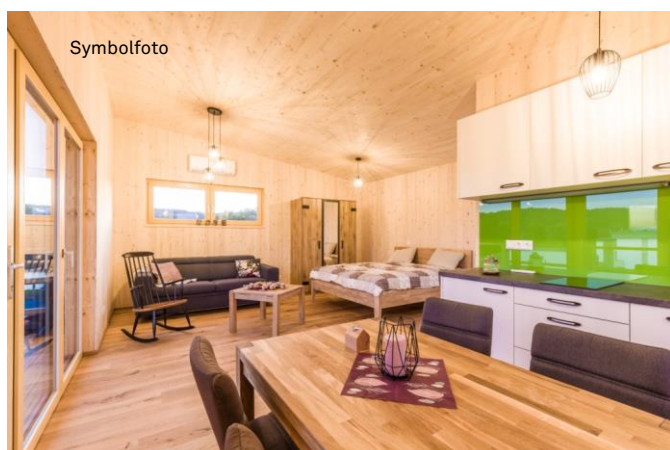

Seehaus LINUS VISTA, Badesee Rauchwart

Das KARDEA-Seehaus Linus Vista überzeugt mit seinem einzigartigen Design. Der erhöhte Wohnbereich bietet einen wunderschönen Ausblick auf den Rauchwarter Badesee oder den angrenzenden Fischteich.

Der Massivholzbau bietet auf 32 m² einen offenen Wohn-/Schlafbereich, einen Essbereich, ein Bad mit Dusche und WC sowie einen Abstellraum im Erdgeschoß. Die überdachte Terrasse lädt zum Verweilen und Genießen ein.

Ausstattungsdetails:

- Holzbauweise u. Naturholzflächen im Inneren
- Hochwertige Holz-Fenster und -Türen
- Heizung und Kühlung mittels Klimasplitgerät
- Bad/Dusche, WC inkl. Sanitärgegenstände
- Ganzjährig bewohnbar