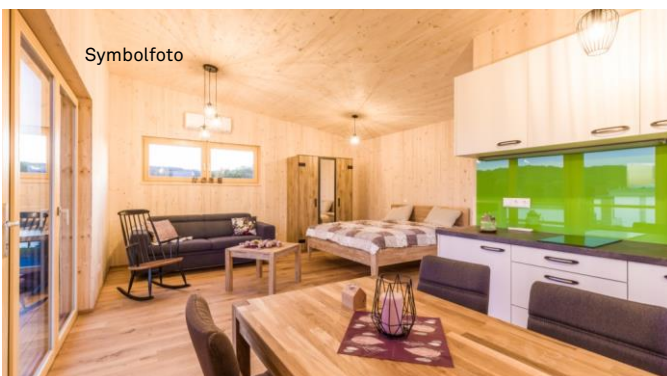

Seehaus LINUS, Badeseer Rauchwart

Das KARDEA-Seehaus LINUS bietet auf rd. 32 m² ausreichend Platz für Ihre Zeit am See. Es verfügt über einen offenen Wohn-, Ess- und Schlafbereich sowie ein Bad mit Dusche und WC.

Im Erdgeschoß befindet sich weiters ein Abstellraum. Die Terrasse lädt zum Verweilen und Genießen ein.

Ausstattungsdetails:

- Holzbauweise u. Naturholzflächen im Inneren
- Hochwertige Holz-Fenster und -Türen
- Heizung und Kühlung mittels Klimasplitgerät
- Bad/Dusche, WC inkl. Sanitärgegenstände
- Ganzjährig bewohnbar