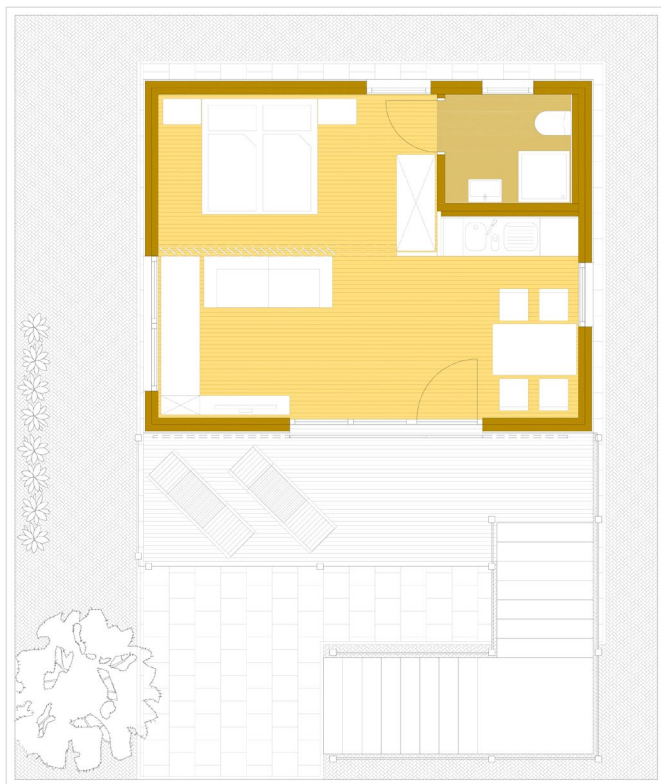

Das KARDEA-Seehaus Weitblick hält mit seinem Namen, was es verspricht: Einen wunderschönen Ausblick durch seinen erhöhten Wohnbereich auf den Rauchwarter Badesee. Das Design des Gebäudes ist modern, zeitlos und naturnah.

Das Haus in Holzbauweise bietet auf 32 m² einen offenen Wohn-/Schlafbereich, einen Essbereich, ein Bad mit Dusche und WC sowie einen Abstellraum im Erdgeschoß. Die überdachte Terrasse lädt zu entspannten Stunden mit einem traumhaften Ambiente ein.

AUSSTATTUNGSDETAILS:

- Holzbauweise u. Naturholzflächen im Inneren
- Hochwertige Holz-Alu-Fenster und -Türen
- Heizung und Kühlung mittels Klimasplitgerät
- Bad/Dusche, WC inkl. Sanitärgegenstände
- Ganzjährig bewohnbar