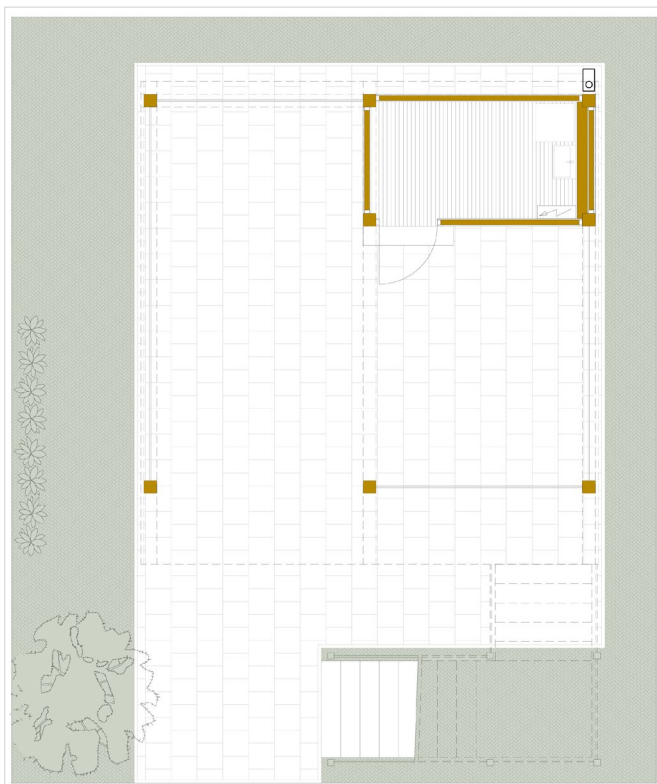

Das KARDEA-Seehaus Weitblick hält mit seinem Namen, was es verspricht: Einen wunderschönen Ausblick durch seinen erhöhten Wohnbereich auf den Rauchwarter Badesee. Das Design des Gebäudes ist modern, zeitlos und naturnah.

Das Haus in Holzbauweise bietet auf 32 m² einen offenen Wohn-/Schlafbereich, einen Essbereich, ein Bad mit Dusche und WC sowie einen Abstellraum im Erdgeschoß. Die überdachte Terrasse lädt zu entspannten Stunden mit einem traumhaften Ambiente ein.

AUSSTATTUNGSDETAILS:

- Holzbauweise u. Naturholzflächen im Inneren
- Hochwertige Holz-Alu-Fenster und -Türen
- Heizung und Kühlung mittels Klimasplitgerät
- Bad/Dusche, WC inkl. Sanitärgegenstände
- Ganzjährig bewohnbar

Wir freuen uns, Sie bei Ihrer Haussuche beraten zu dürfen:

KARDEA GmbH | Herr Martin Wagner | Tel.: +43 664 88 71 33 97 | office@kardea.at

Weitere Informationen zu unseren Häusern finden Sie auf: www.kardea.at